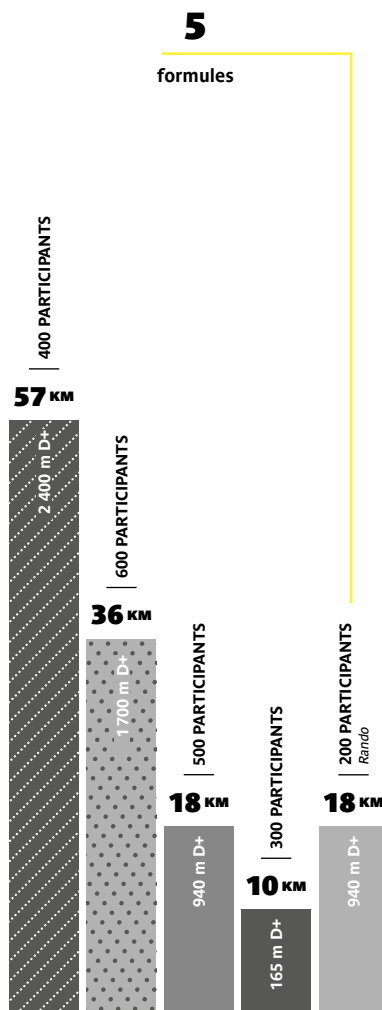

L'Ardéchois Trail, épreuve pionnière et emblématique dans la courte histoire de la course nature, fait vibrer le cœur des traileurs amateurs de rendez-vous et de parcours mythiques. Créé par Louis Chantre et animé par les bénévoles du comité des fêtes de Désaignes, l'Ardéchois Trail fête son 25^e anniversaire. Fort de ses parcours sublimes et techniques, il est la vitrine du patrimoine exceptionnel de la moyenne montagne ardéchoise. L'Ardéchois Trail, c'est enfin un accueil et une ambiance uniques dans le village médiéval de Désaignes, avec le célèbre bœuf à la broche et l'incontournable pasta party.

www.trailardechois.com

2000
participants

30% femmes

70% hommes

41 âge moyen
des participants

PACK TEAM (à partir de 10 personnes)

— LE PACK TEAM COMPREND :

- Les dossards réservés pour le parcours de votre choix
- Les cadeaux souvenirs de l'événement
- La participation au Challenge entreprises de l'événement
- Un espace en ligne personnalisé et un interlocuteur privilégié pour le suivi de vos inscriptions
- Des supports de communication pour le recrutement de vos collaborateurs
- Une facturation simplifiée

L'ARDÉCHOIS TRAIL - 03 & 04/05/19

Tarif par personne (en € HT)

PARCOURS	Rando	10 km	18 km	36 km	57 km
TEAM	15 €	25 €	29 €	45 €	49 €

Ils nous ont fait confiance

Banque / Assurance / Mutuelle

Radiance, Caisse d'Épargne, Crédit Mutuel, Humanis, Harmonie Mutuelle, Crédit Agricole, Allianz, Groupama